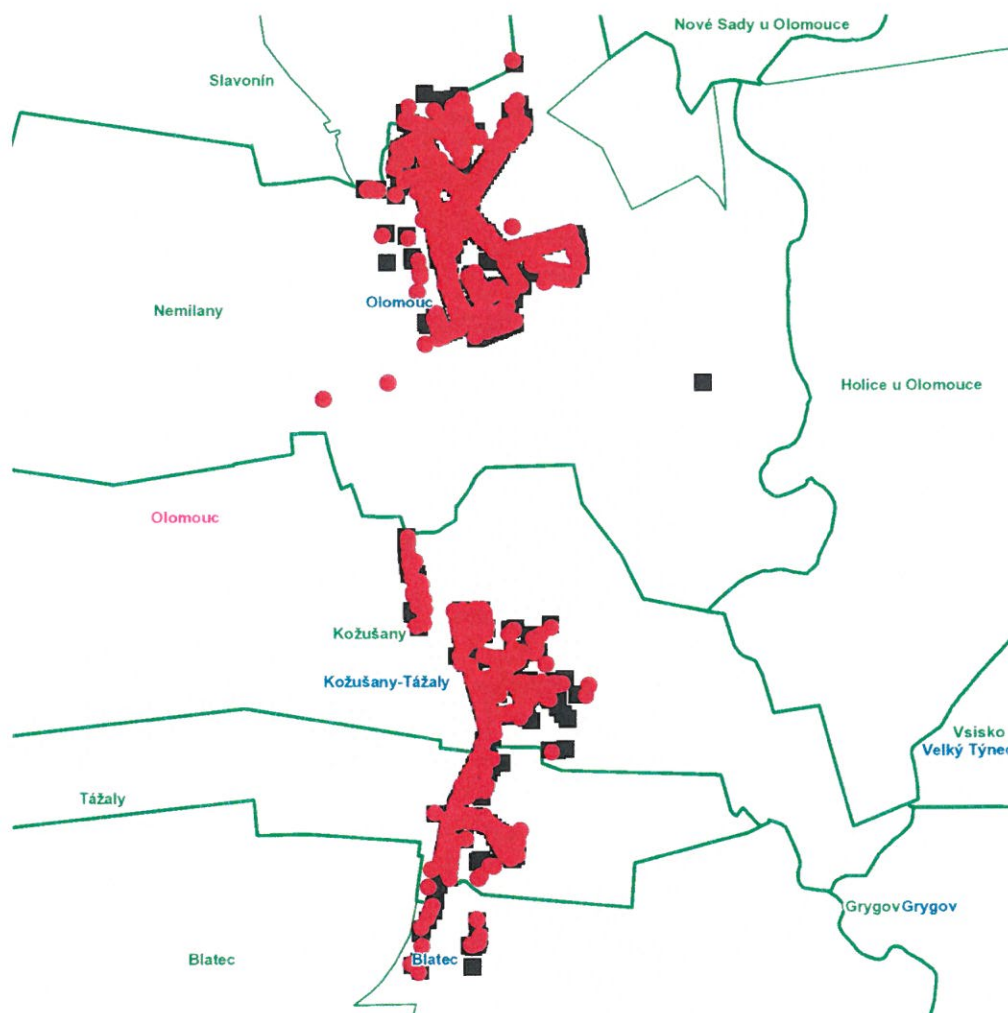

část obce **Slavonín**

**Janičkova: č. o. 1, 3, 5, 7, 9, 11, 13, 15, 17, 19, 21, 25**

**Povelská: č. o. 61**

kat. území **Slavonín** (kód **750387**): **parcelní č.** 1259/4, 1278, 1290/1

kat. území **Charváty** (kód **650714**): **parcelní č.** 439/8

**dne 11. 8. 2021 od 7:30 do 17:30 hodin****Orientační mapový podklad odstávkou dotčených lokalit****VYSVĚTLIVKY**

- – adresy dotčené odstávkou elektřiny
- – místa připojení k elektrické síti dotčená odstávkou